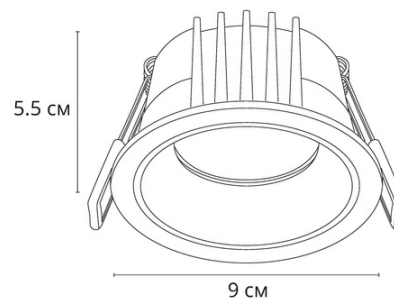

CHESS

- Встраиваемый светодиодный светильник
- Герметичный алюминиевый корпус со степенью защиты IP65 предназначен для использования в помещениях с повышенной влажностью
- Утопленный источник света создает особый оптический эффект "свет из ниоткуда", что обеспечивает низкую слепимость и зрительный комфорт
- Высокий индекс цветопередачи $CRI \geq 90$
- Качественная оптика и светодиоды Bridgelux обеспечивают равномерное световое пятно
- Светильники поставляются в комплекте с драйвером Lifud
- Гарантия - 3 года

1 Артикул: A3313PL-1WH
15.5 | Ø9
LED 9W 700Lm 4000K 60°

Ø7.5 cm

2 Артикул: A3314PL-1WH
16.5 | Ø10.5
LED 15W 1100Lm 4000K 60°

Ø9.5 cm