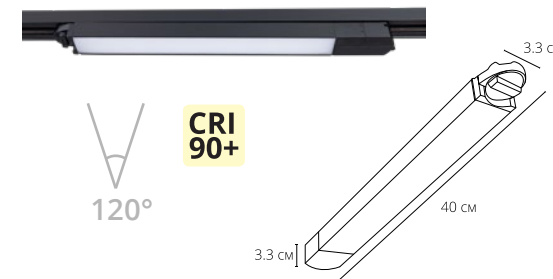

LINEETTA / FLASH

- трековые светильники для однофазных шинопроводов 220V
- материал: алюминий, пластик
- цвет: черный

LINEETTA

Артикул: A4570PL-1BK / A4571PL-1BK

↑ 18 | ↔ 13.4

950lm | 12W | CRI

Температура: 4000K / 3000K