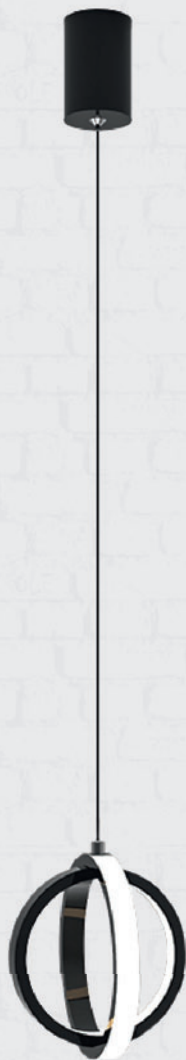

LSP-8426
 Материал: металл / акрил
 Цвет: хром / черный / белый
 Тип лампы: 1*LED, 17 Вт
 Размеры (см): -- 3 | 78 | 120

LSP-8429
 Материал: металл / акрил
 Цвет: черный / белый
 Тип лампы: 2*LED, 11 Вт
 Размеры (см): -- 17 | 120

* ссылка на другие модели из этой серии

LSP-8394
 Материал: металл / акрил
 Цвет: хром / белый
 Тип лампы: 1*LED, 72 Вт
 Размеры (см): -- 3 | 120 | 280

* стр. 234

LSP-8393
 Материал: металл / акрил
 Цвет: хром / белый
 Тип лампы: 1*LED, 36 Вт
 Размеры (см): -- 3 | 70 | 210