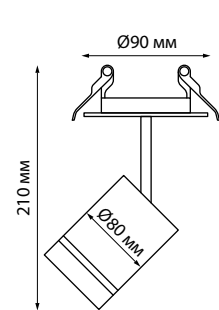

357687 белый

357688 черный

357689 алюминий

357906 хром

357687 357688 357689 357906 IP 20  Светильник светодиодный встраиваемый  
 Корпус – алюминий/  
 рассеиватель – пластик  
 9 Вт 160-265 В 450 Лм 3000 К  
 Цвет LED теплый белый  
 Врезное отверстие Ø 80 мм  
 Высота встраиваемой части 23 мм  
 Угол поворота 350°  
 Угол рассеивания 120°

357690 белый 357691 черный

357690  
357691

IP 20  Светильник светодиодный встраиваемый  
 Длина провода 1 м  
 Корпус – алюминий/  
 рассеиватель – пластик  
 12 Вт 160-265 В 600 Лм 3000 К  
 Цвет LED теплый белый  
 Врезное отверстие Ø 80 мм  
 Высота встраиваемой части 23 мм  
 Угол рассеивания 120°

357687, 357688, 357689, 357906

357690, 357691

357902, 357903, 357904

357902  
357903  
357904

IP 20  Светильник светодиодный встраиваемый  
 Алюминий  
 12 Вт 160-265 В 780 Лм 3000 К  
 Цвет LED теплый белый  
 Врезное отверстие Ø 80 мм  
 Высота встраиваемой части 20 мм  
 Угол рассеивания 24°