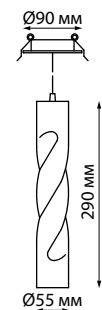

357687 белый

357688 черный

357689 алюминий

357906 хром

357687 357688 357689 357906 IP 20  Светильник светодиодный встраиваемый  
 Корпус – алюминий/  
 рассеиватель – пластик  
 9 Вт 160-265 В 450 Лм 3000 К  
 Цвет LED теплый белый  
 Врезное отверстие Ø 80 мм  
 Высота встраиваемой части 23 мм  
 Угол поворота 350°  
 Угол рассеивания 120°

357690 белый 357691 черный

357690  
357691

IP 20  Светильник светодиодный встраиваемый  
 Длина провода 1 м  
 Корпус – алюминий/  
 рассеиватель – пластик  
 12 Вт 160-265 В 600 Лм 3000 К  
 Цвет LED теплый белый  
 Врезное отверстие Ø 80 мм  
 Высота встраиваемой части 23 мм  
 Угол рассеивания 120°

357687, 357688, 357689, 357906

357690, 357691

357902, 357903, 357904

357902  
357903  
357904

IP 20  Светильник светодиодный встраиваемый  
 Алюминий  
 12 Вт 160-265 В 780 Лм 3000 К  
 Цвет LED теплый белый  
 Врезное отверстие Ø 80 мм  
 Высота встраиваемой части 20 мм  
 Угол рассеивания 24°