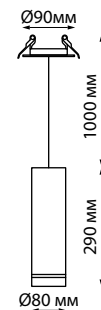

357687 белый

357688 черный

357689 алюминий

357906 хром

357687 357688 357689 357906 IP 20  Светильник светодиодный встраиваемый  
 Корпус – алюминий/  
 рассеиватель – пластик  
 9 Вт 160-265 В 450 Лм 3000 К  
 Цвет LED теплый белый  
 Врезное отверстие Ø 80 мм  
 Высота встраиваемой части 23 мм  
 Угол поворота 350°  
 Угол рассеивания 120°

357690 белый 357691 черный

357690  
357691

IP 20  Светильник светодиодный встраиваемый  
 Длина провода 1 м  
 Корпус – алюминий/  
 рассеиватель – пластик  
 12 Вт 160-265 В 600 Лм 3000 К  
 Цвет LED теплый белый  
 Врезное отверстие Ø 80 мм  
 Высота встраиваемой части 23 мм  
 Угол рассеивания 120°

357687, 357688, 357689, 357906

357690, 357691

357902, 357903, 357904

357902  
357903  
357904

IP 20  Светильник светодиодный встраиваемый  
 Алюминий  
 12 Вт 160-265 В 780 Лм 3000 К  
 Цвет LED теплый белый  
 Врезное отверстие Ø 80 мм  
 Высота встраиваемой части 20 мм  
 Угол рассеивания 24°