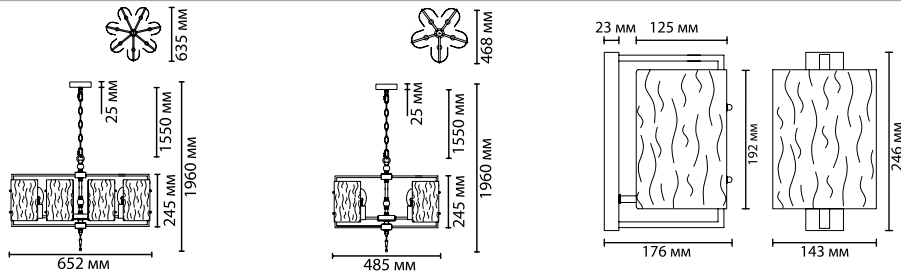

4878

арматура
покрытие
декор
ламп в комплекте

металл
золотой, хром
стеклянные шарики, металлическая подвеска
нет

4878/7, 4888/7
7 × E27 × 60W
крепёж: планка

4878/5, 4888/5
5 × E27 × 60W
крепёж: планка

4878/1W, 4888/1W
1 × E27 × 60W
крепёж: планка