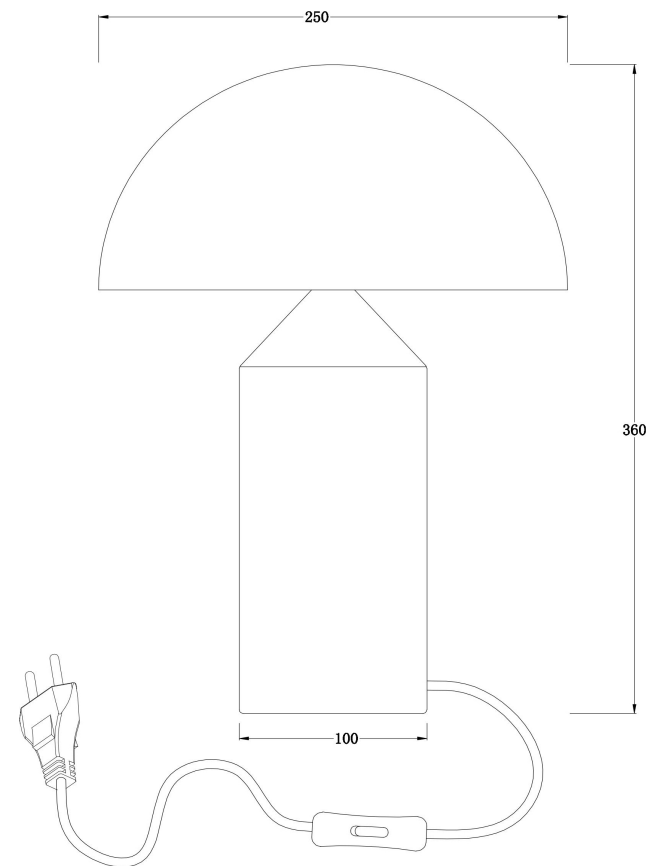

freya

Инструкция FR5218TL-02N

2x E14 60W

Модель: FR5218TL-02N

Коллекция: Modern

Серия: Eleon

Настольная лампа