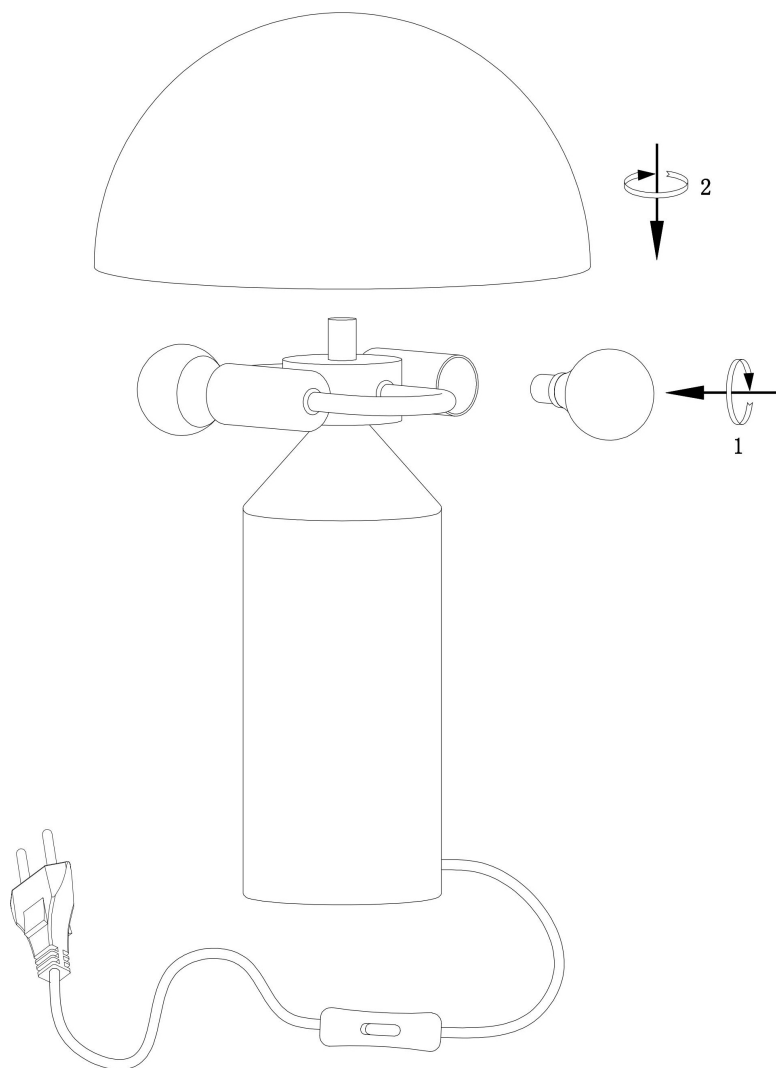

freya

Инструкция FR5218TL-02N

2x E14 60W

Модель: FR5218TL-02N

Коллекция: Modern

Серия: Eleon

Настольная лампа